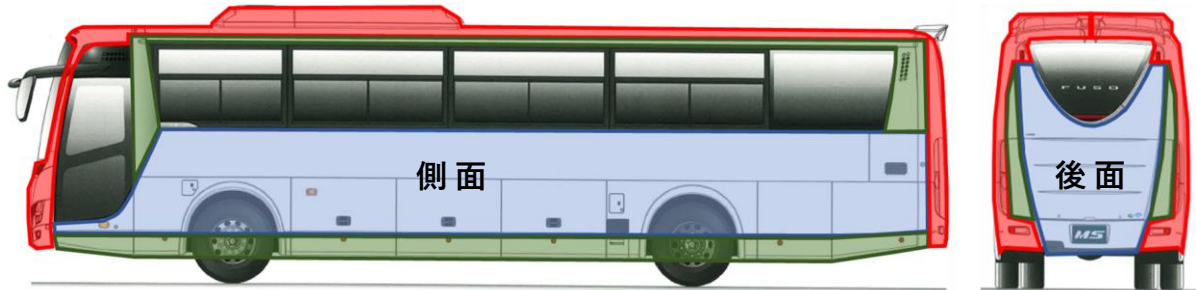

施工したプリントを消去したい・・・

当社でご対応いたします

プリント消去作業 希望価格 (ご参考) ※4, 5

※4. 本価格表は、弊社へ車両を持ち込みされる場合の価格を示しております。

※5. 出張での対応も承りますが、宿泊費・交通費等の旅費は実費請求となります。

			大型観光バス (MSクラス)	大型路線バス (MPクラス)	小型バス (Rosaクラス)	大型トラック (10トン車)	中型トラック (4トン車)	小型トラック (2トン車)	普通自動車 普通貨物車	軽自動車 軽貨物車
プリント消去作業	側面 (片側)		+ 75,000	+ 64,000	+ 38,000	+ 47,000	+ 38,000	+ 31,000	+ 21,000	+ 17,000
	後面		+ 24,000	+ 21,000	+ 13,000	+ 21,000	+ 17,000	+ 14,000	+ 9,000	+ 8,000

ボディプリント 施工範囲 (ご参考) ※6

※6. 実際の施工範囲は、メーカー/車種により異なります。またボディプリント以外の方法もご提案できますので、お気軽にお問合せ下さい。

-  標準施工エリア : 標準施工の価格で、プリントできる範囲です。
-  オプション施工エリア : 別途オプション費用は発生いたしますが、プリント可能な範囲です。
-  施工不可 : プリントできない範囲です。

大型観光バス (MSクラス)